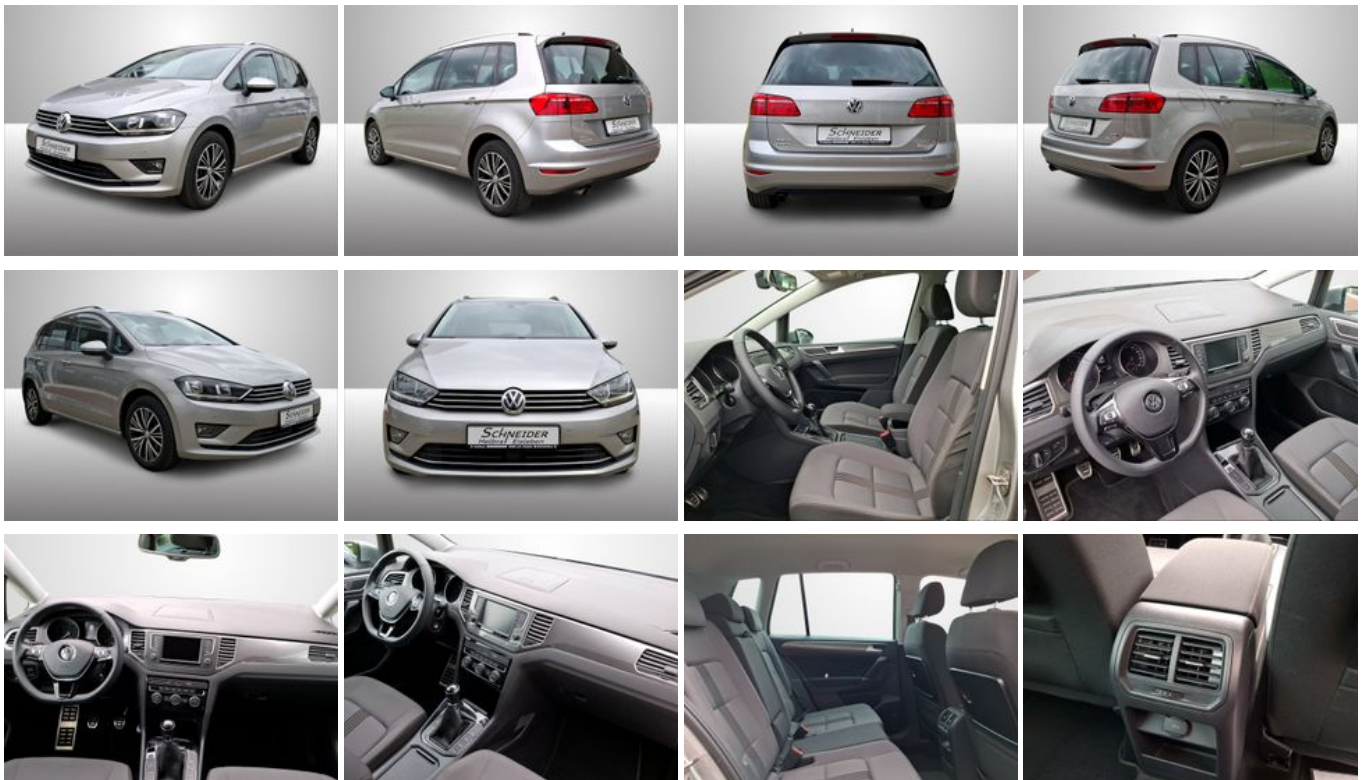

Fahrzeugausstattung

ABS	Armlehne
Berganfahrassistent	Bluetooth
CD-Spieler	Dachreling
ESP	Elektr. Fensterheber
Elektr. Seitenspiegel	Elektr. Seitenspiegel anklappbar
Elektr. Wegfahrsperre	Fernlichtassistent
Freisprecheinrichtung	Garantie
Geschwindigkeitsbegrenzer	HU neu
Innenspiegel autom. abblendend	Isofix
Klimaautomatik	Lederlenkrad
Leichtmetallfelgen	Lichtsensor
Lordosenstütze	Metallic
Multifunktionslenkrad	Musikstreaming integriert
Müdigkeitswarner	Navigationssystem
Nebelscheinwerfer	Nichtraucher-Fahrzeug
Notbremsassistent	Partikelfilter
Regensensor	Reifendruckkontrolle
Scheckheftgepflegt	Scheinwerferreinigung
Servolenkung	Sitzheizung
Start/Stop-Automatik	Touchscreen
Traktionskontrolle	USB
Winterpaket	Zentralverriegelung