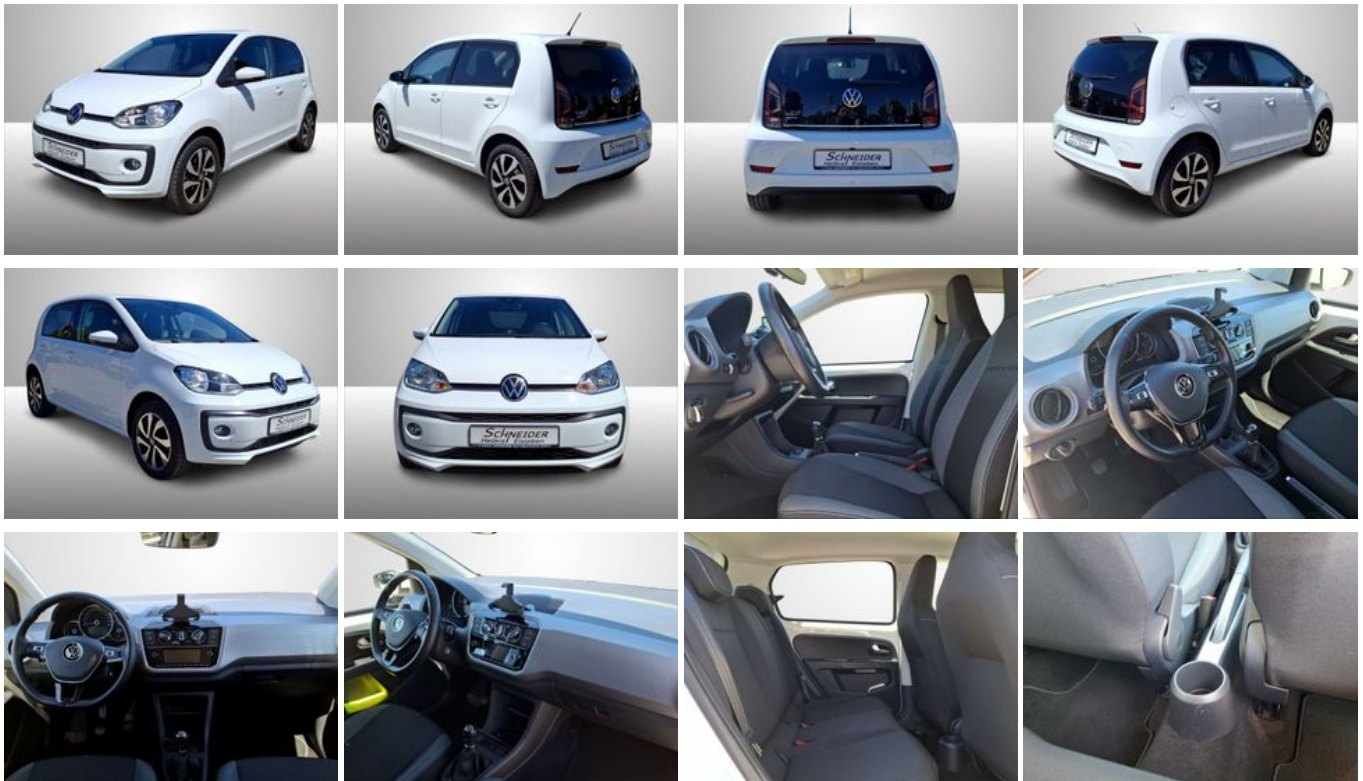

Fahrzeugausstattung

ABS	Ambiente-Beleuchtung
Berganfahrassistent	Bluetooth
ESP	Elektr. Fensterheber
Elektr. Seitenspiegel	Elektr. Wegfahrsperre
Freisprecheinrichtung	Garantie
HU neu	Klimaanlage
Lederlenkrad	Leichtmetallfelgen
Lichtsensoren	Multifunktionslenkrad
Nebelscheinwerfer	Nichtraucher-Fahrzeug
Regensensor	Reifendruckkontrolle
Scheckheftgepflegt	Servolenkung
Sitzheizung	Start/Stop-Automatik
Traktionskontrolle	USB
Winterpaket	Zentralverriegelung

* Ehemaliger Neupreis (Unverbindliche Preisempfehlung des Herstellers am Tag der Erstzulassung)

** Die angegebenen Verbrauchs- und Emissionswerte wurden nach den gesetzlich vorgeschriebenen Messverfahren ermittelt. Am 1. Januar 2022 hat der WLTP-Prüfzyklus den NEFZ-Prüfzyklus vollständig ersetzt, sodass für nach diesem Datum neu typgenehmigte Fahrzeuge keine NEFZ-Werte vorliegen. Weitere Informationen zum offiziellen Kraftstoffverbrauch und den offiziellen spezifischen CO₂-Emissionen neuer Personenkraftwagen können dem "Leitfaden über den Kraftstoffverbrauch, die CO₂-Emission und den Stromverbrauch neuer Personenkraftwagen" entnommen werden, der an allen Verkaufsstellen, bei der Deutsche Automobil Treuhand GmbH (DAT), Hellmuth-Hirth-Straße 1, 73760 Ostfildern-Scharnhausen, und unter <https://www.dat.de/co2/> unentgeltlich erhältlich ist.