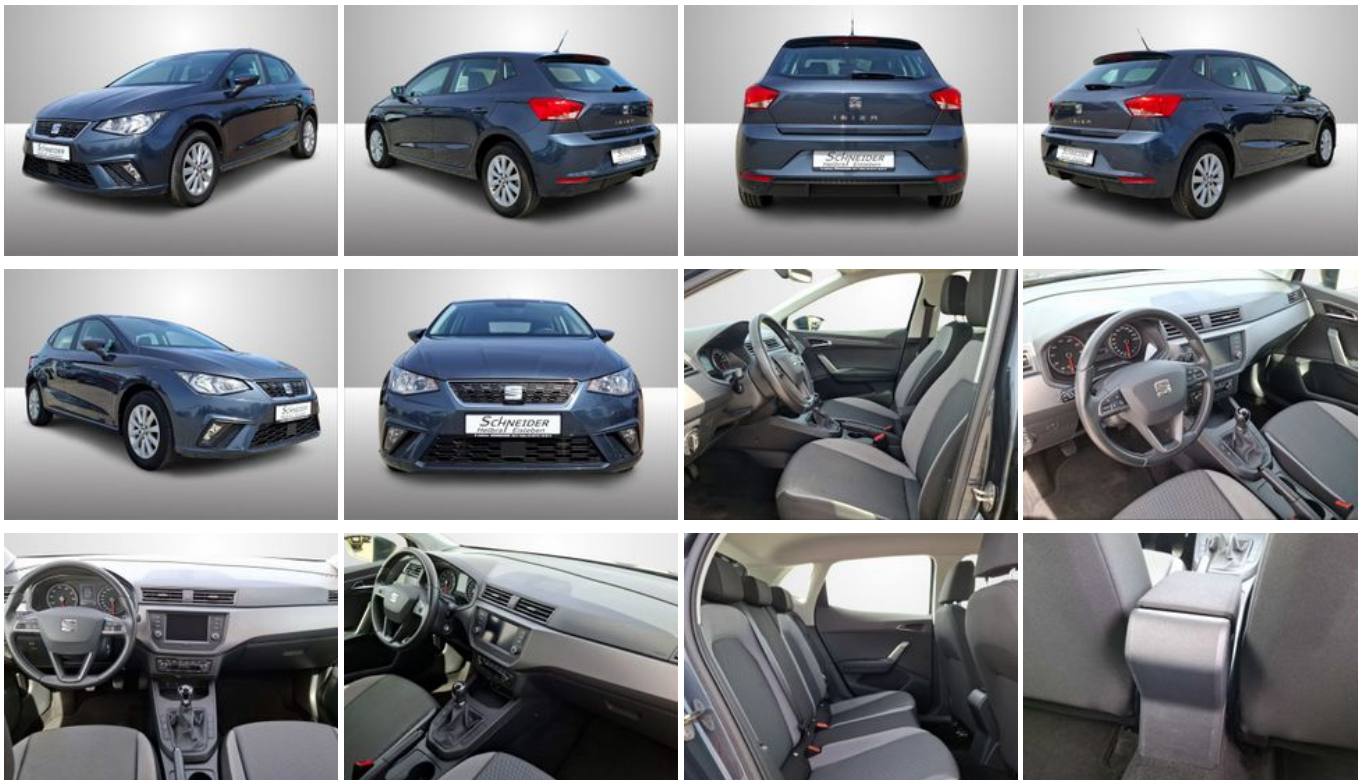

Fahrzeugausstattung

2-Zonen-Klimaautomatik	ABS
Android Auto	Apple CarPlay
Armlehne	Berganfahrassistent
Bluetooth	Bordcomputer
ESP	Elektr. Fensterheber
Elektr. Seitenspiegel	Elektr. Seitenspiegel anklappbar
Elektr. Wegfahrsperre	Freisprecheinrichtung
Garantie	Geschwindigkeitsbegrenzer
HU neu	Innenspiegel autom. abblendend
Isofix	Leichtmetallfelgen
Lichtsensoren	Multifunktionslenkrad
Nebelscheinwerfer	Nichtraucher-Fahrzeug
Partikelfilter	Regensensor
Reifendruckkontrolle	Scheckheftgepflegt
Servolenkung	Start/Stop-Automatik
Touchscreen	Traktionskontrolle
USB	Zentralverriegelung

* Ehemaliger Neupreis (Unverbindliche Preisempfehlung des Herstellers am Tag der Erstzulassung)

** Die angegebenen Verbrauchs- und Emissionswerte wurden nach den gesetzlich vorgeschriebenen Messverfahren ermittelt. Am 1. Januar 2022 hat der WLTP-Prüfzyklus den NEFZ-Prüfzyklus vollständig ersetzt, sodass für nach diesem Datum neu typgenehmigte Fahrzeuge keine NEFZ-Werte vorliegen. Weitere Informationen zum offiziellen Kraftstoffverbrauch und den offiziellen spezifischen CO₂-Emissionen neuer Personenkraftwagen können dem "Leitfaden über den Kraftstoffverbrauch, die CO₂-Emission und den Stromverbrauch neuer Personenkraftwagen" entnommen werden, der an allen Verkaufsstellen, bei der Deutsche Automobil Treuhand GmbH (DAT), Hellmuth-Hirth-Straße 1, 73760 Ostfildern-Scharnhausen, und unter <https://www.dat.de/co2/> unentgeltlich erhältlich ist.