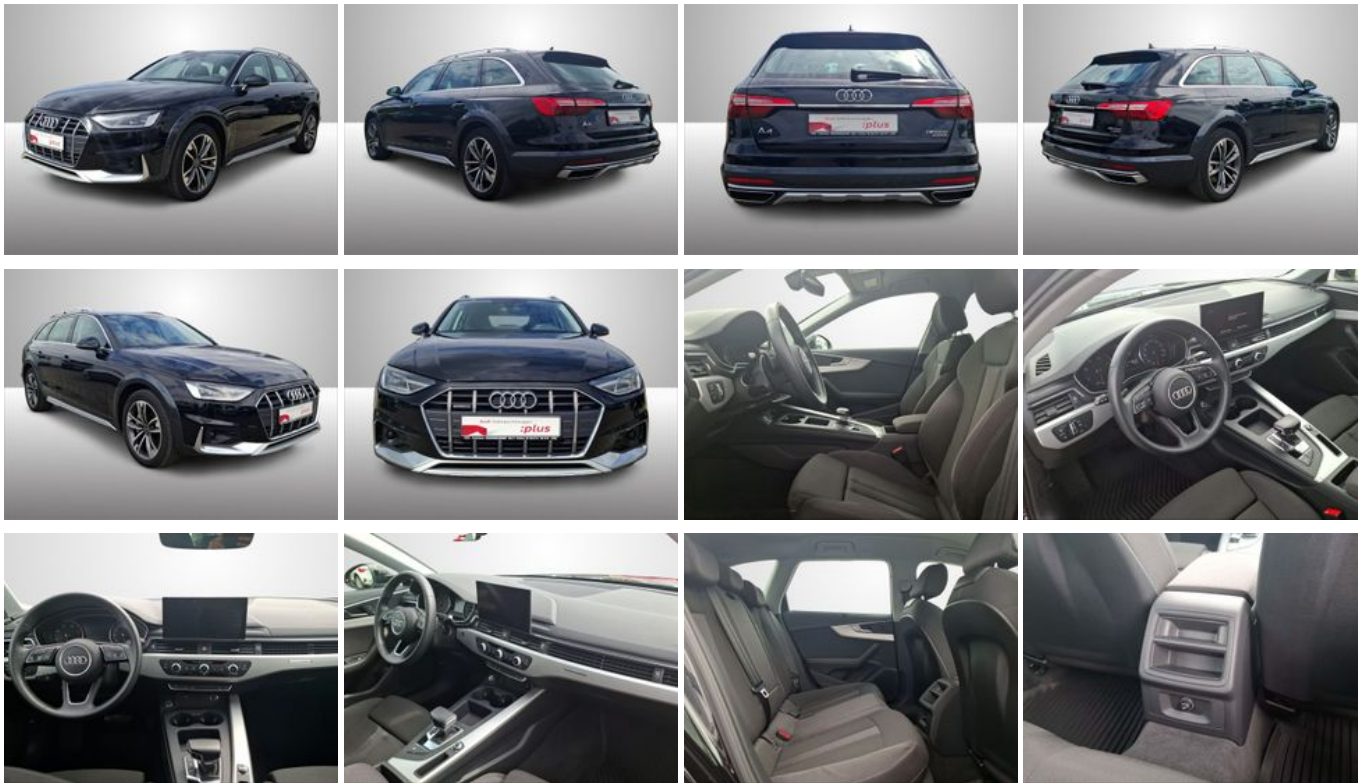

Fahrzeugausstattung

ABS	Armlehne
Bordcomputer	Dachreling
ESP	Elektr. Fensterheber
Elektr. Heckklappe	Elektr. Seitenspiegel
Elektr. Seitenspiegel anklappbar	Elektr. Wegfahrsperrung
Fernlichtassistent	Freisprecheinrichtung
Garantie	Geschwindigkeitsbegrenzer
HU neu	Innenspiegel autom. abblendend
Isofix	Klimaautomatik
Lederlenkrad	Leichtmetallfelgen
Lichtsensoren	Multifunktionslenkrad
Musikstreaming integriert	Navigationsystem
Nichtraucher-Fahrzeug	Notrufsystem
Partikelfilter	Regensensor
Reifendruckkontrolle	Scheckheftgepflegt
Servolenkung	Sitzheizung
Sportsitze	Sprachsteuerung
Start/Stop-Automatik	Traktionskontrolle
USB	Zentralverriegelung