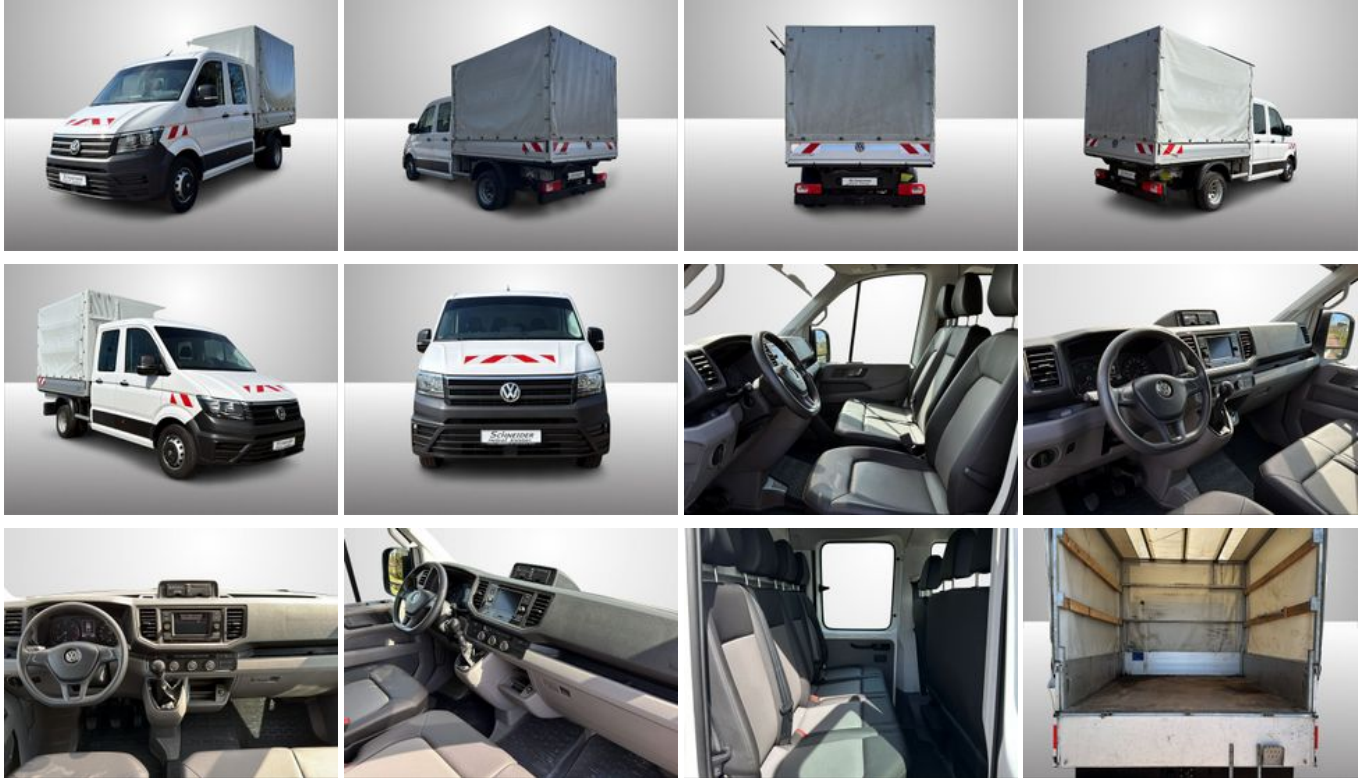

Fahrzeugausstattung

ABS

ESP

Klimaanlage

Scheckheftgepflegt

Zentralverriegelung

Anhängerkupplung

HU neu

Partikelfilter

Servolenkung