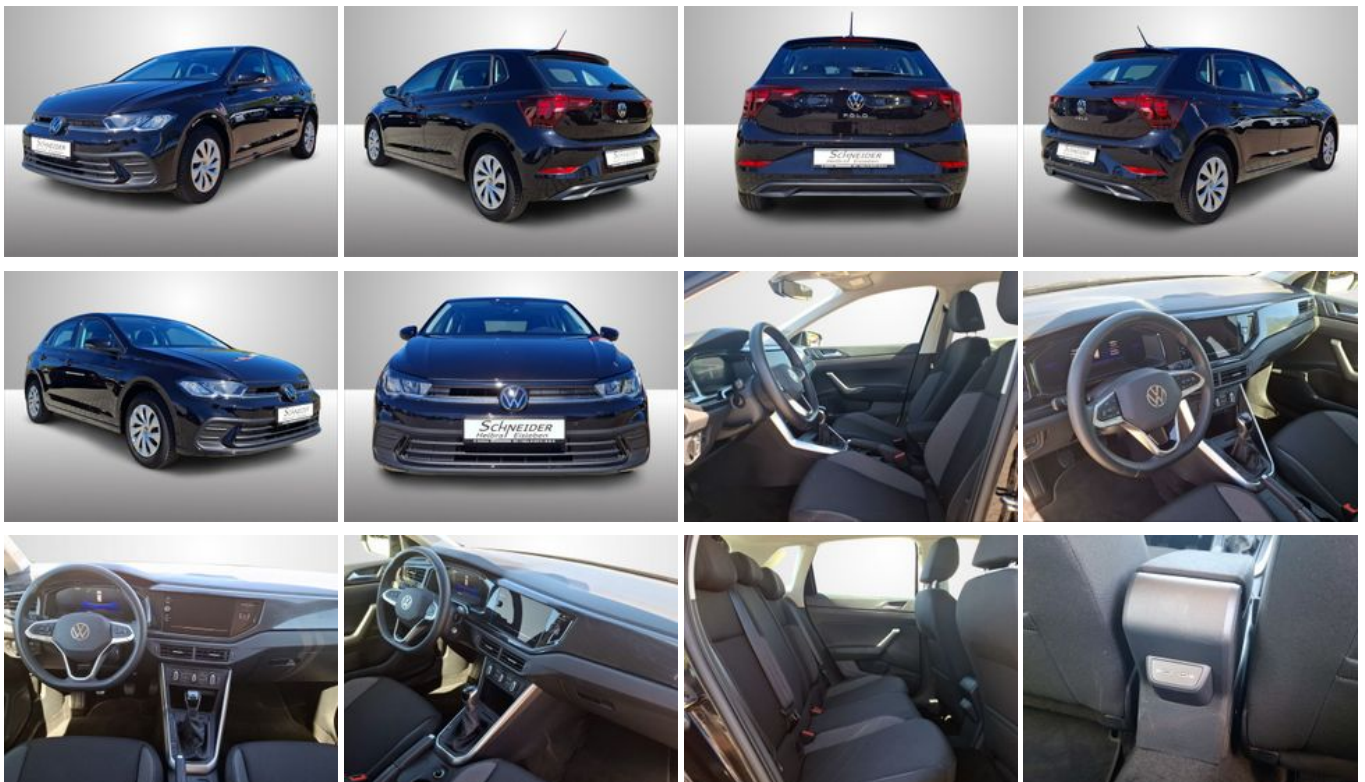

Fahrzeugausstattung

ABS	Android Auto
Apple CarPlay	Armlehne
Berganfahrassistent	ESP
Elektr. Fensterheber	Elektr. Seitenspiegel
Elektr. Seitenspiegel anklappbar	Elektr. Wegfahrsperrung
Freisprecheinrichtung	Garantie
Geschwindigkeitsbegrenzer	HU neu
Induktionsladen für Smartphones	Isofix
Klimaanlage	Lederlenkrad
Lichtsensoren	Metallic
Multifunktionslenkrad	Müdigkeitswarner
Nichtraucher-Fahrzeug	Notbremsassistent
Notrufsystem	Reifendruckkontrolle
Scheckheftgepflegt	Servolenkung
Sitzheizung	Spurhalteassistent
Stahlfelgen	Start/Stop-Automatik
Traktionskontrolle	USB
Verkehrszeichenerkennung	Volldigitales Kombiinstrument
Zentralverriegelung