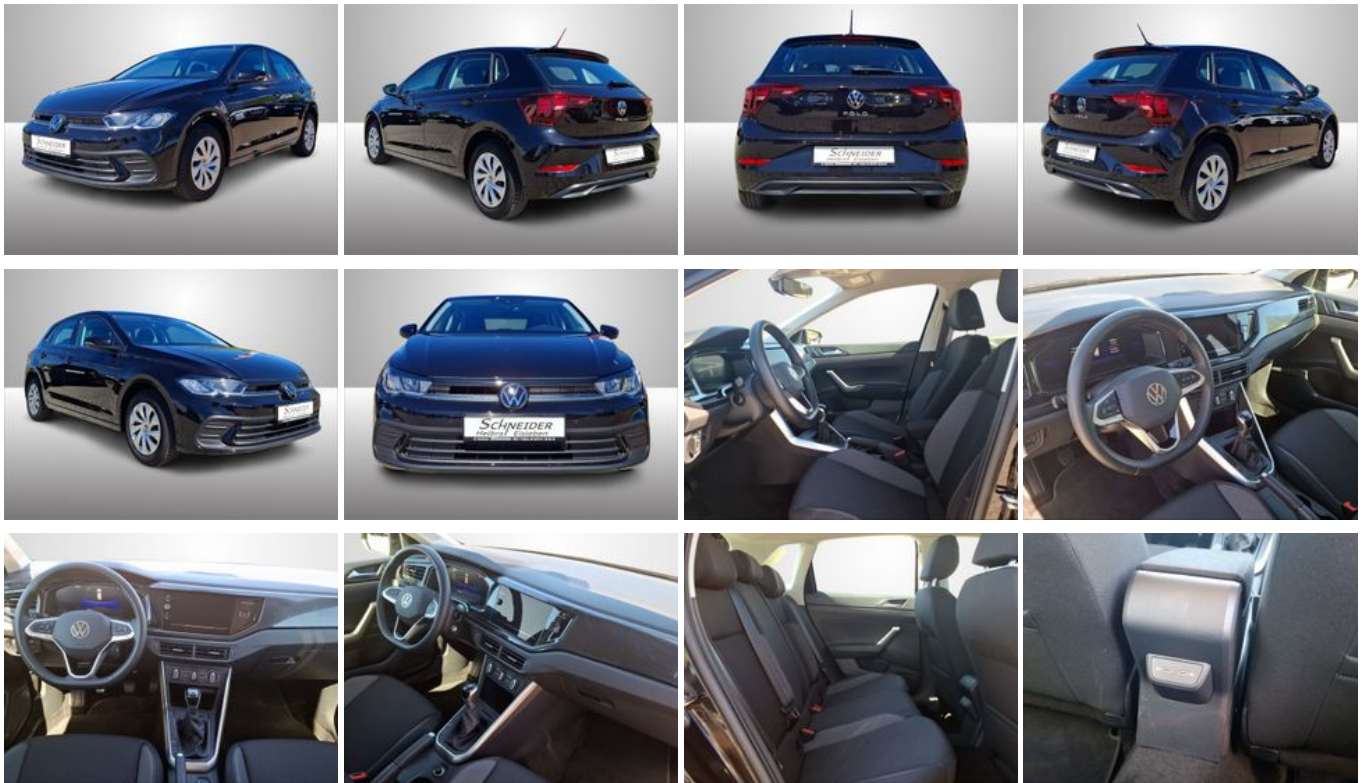

Fahrzeugausstattung

ABS	Android Auto
Apple CarPlay	Armlehne
Berganfahrassistent	ESP
Elektr. Fensterheber	Elektr. Seitenspiegel
Elektr. Seitenspiegel anklappbar	Elektr. Wegfahrsperr
Freisprecheinrichtung	Garantie
Geschwindigkeitsbegrenzer	HU neu
Induktionsladen für Smartphones	Isofix
Klimaanlage	Lederlenkrad
Lichtsens	Metallic
Multifunktionslenkrad	Müdigkeitswarner
Nichtraucher-Fahrzeug	Notbremsassistent
Notrufsystem	Reifendruckkontrolle
Scheckheftgepflegt	Servolenkung
Sitzheizung	Spurhalteassistent
Stahlfelgen	Start/Stop-Automatik
Traktionskontrolle	USB
Verkehrszeichenerkennung	Volldigitales Kombiinstrument
Zentralverriegelung