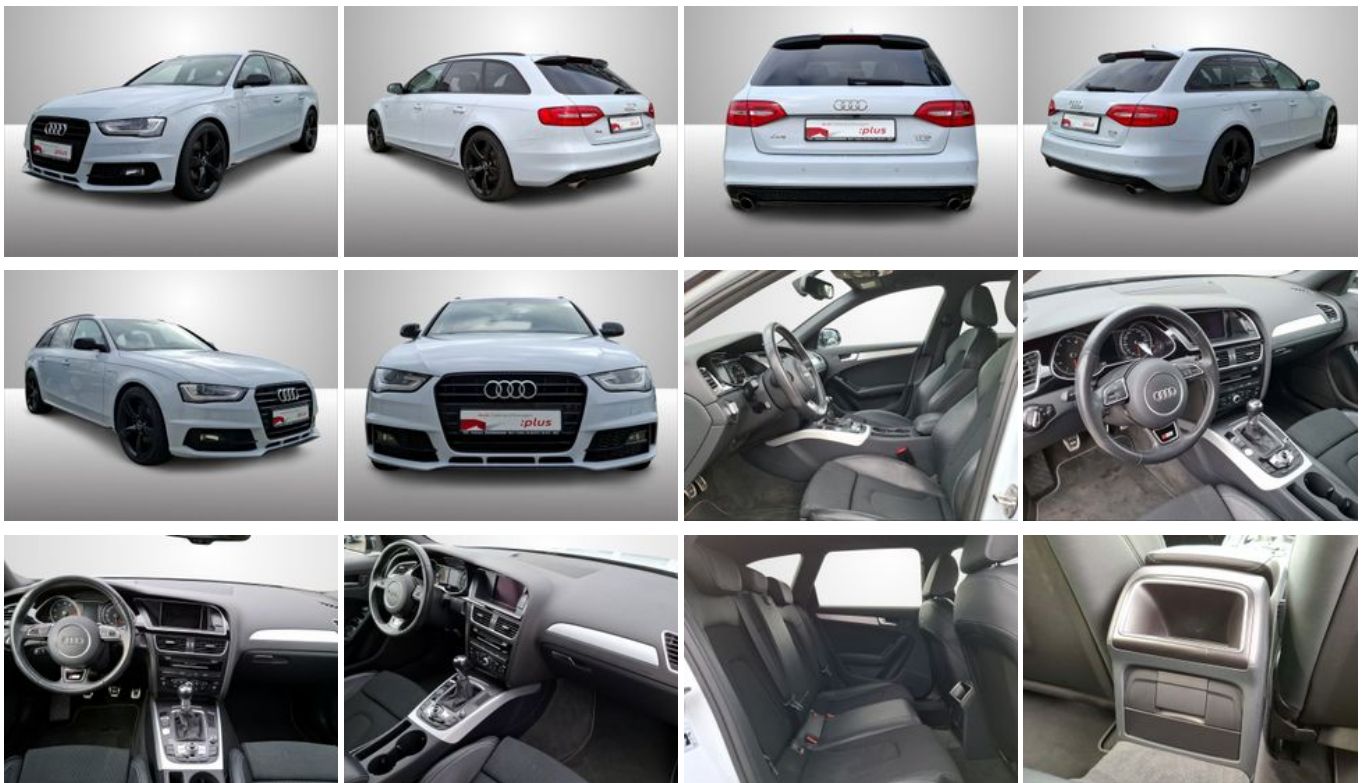

Fahrzeugausstattung

ABS	Abgedunkelte Scheiben
Armlehne	Bluetooth
Bordcomputer	Dachreling
ESP	Elektr. Fensterheber
Elektr. Heckklappe	Elektr. Seitenspiegel
Elektr. Wegfahrsperre	Freisprecheinrichtung
Garantie	Geschwindigkeitsbegrenzer
HU neu	Innenspiegel autom. abblendend
Isofix	Isofix Beifahrersitz
Klimaautomatik	Lederlenkrad
Leichtmetallfelgen	Lichtsensor
Lordosenstütze	Metallic
Multifunktionslenkrad	Navigationssystem
Nebelscheinwerfer	Nichtraucher-Fahrzeug
Regensensor	Reifendruckkontrolle
Scheckheftgepflegt	Scheinwerferreinigung
Schlüssellose Zentralverriegelung (Keyless)	Servolenkung
Sitzheizung	Soundsystem
Sportfahrwerk	Sportpaket
Sportsitze	Start/Stop-Automatik
Traktionskontrolle	Zentralverriegelung