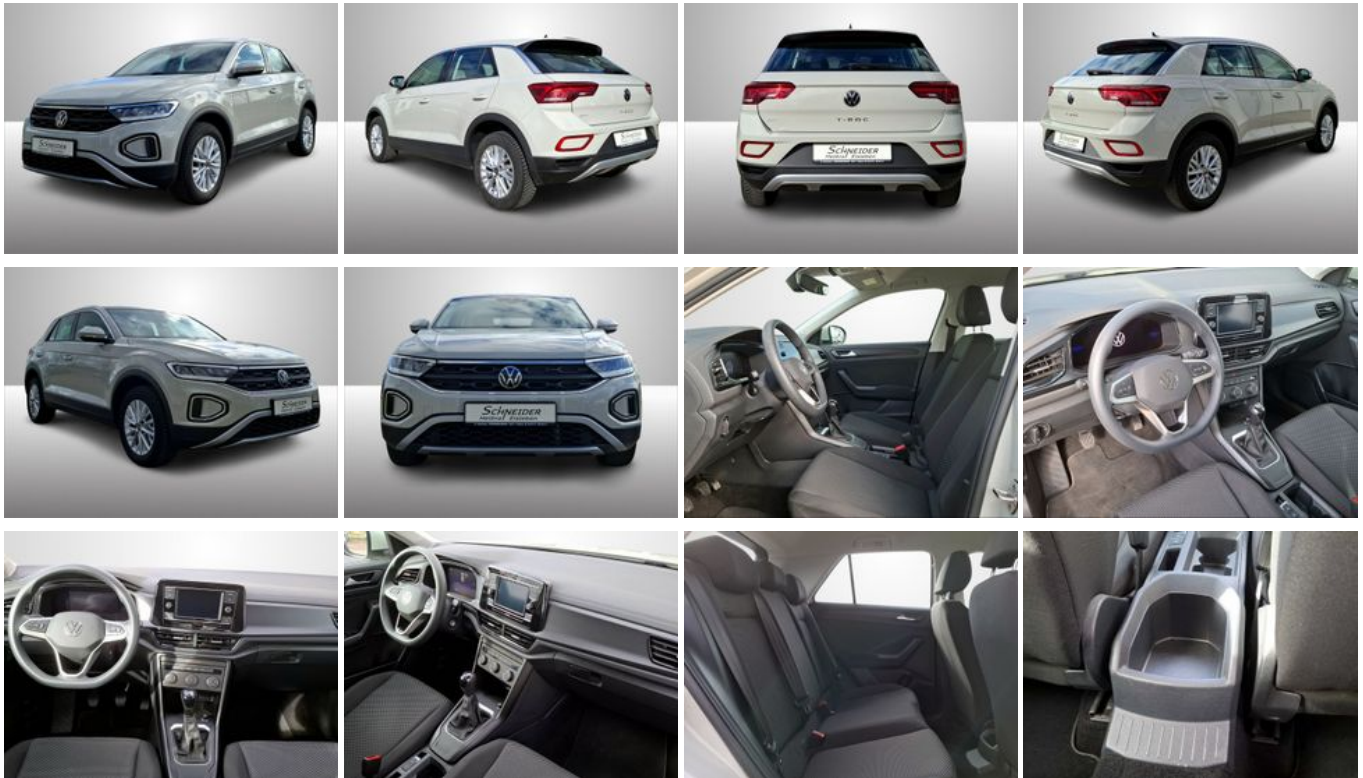

Fahrzeugausstattung

ABS	Android Auto
Anhängerkupplung	Apple CarPlay
Berganfahrassistent	ESP
Elektr. Fensterheber	Elektr. Seitenspiegel
Elektr. Wegfahrsperre	Freisprecheinrichtung
Garantie	HU neu
Innenspiegel autom. abblendend	Isofix
Klimaanlage	Leichtmetallfelgen
Lichtsensoren	Multifunktionslenkrad
Müdigkeitswarner	Nichtraucher-Fahrzeug
Notbremsassistent	Notrufsystem
Partikelfilter	Regensensor
Reifendruckkontrolle	Scheckheftgepflegt
Servolenkung	Spurhalteassistent
Start/Stop-Automatik	Traktionskontrolle
USB	Volldigitales Kombiinstrument
Zentralverriegelung	

* Ehemaliger Neupreis (Unverbindliche Preisempfehlung des Herstellers am Tag der Erstzulassung)

** Die angegebenen Verbrauchs- und Emissionswerte wurden nach den gesetzlich vorgeschriebenen Messverfahren ermittelt. Am 1. Januar 2022 hat der WLTP-Prüfzyklus den NEFZ-Prüfzyklus vollständig ersetzt, sodass für nach diesem Datum neu typgenehmigte Fahrzeuge keine NEFZ-Werte vorliegen. Weitere Informationen zum offiziellen Kraftstoffverbrauch und den offiziellen spezifischen CO₂-Emissionen neuer Personenkraftwagen können dem "Leitfaden über den Kraftstoffverbrauch, die CO₂-Emission und den Stromverbrauch neuer Personenkraftwagen" entnommen werden, der an allen Verkaufsstellen, bei der Deutsche Automobil Treuhand GmbH (DAT), Hellmuth-Hirth-Straße 1, 73760 Ostfildern-Scharnhausen, und unter <https://www.dat.de/co2/> unentgeltlich erhältlich ist.