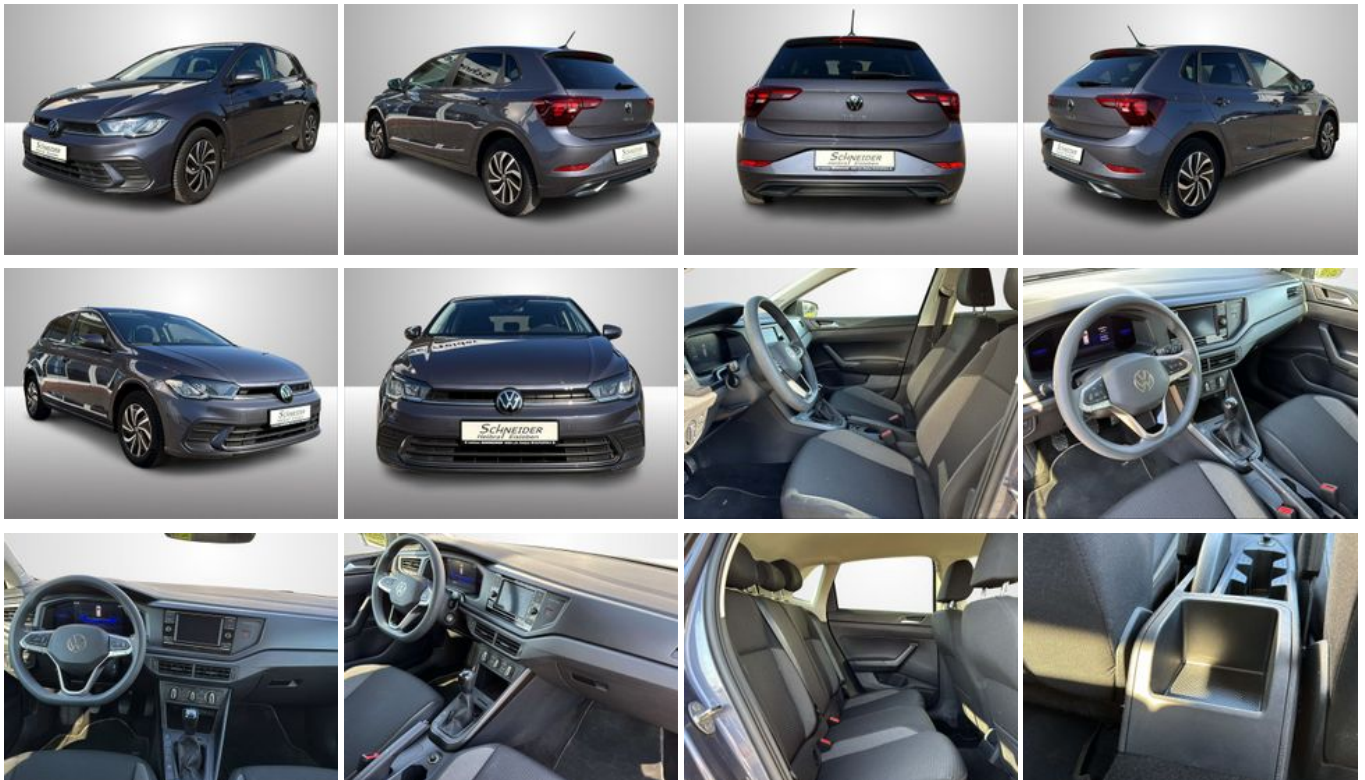

Fahrzeugausstattung

ABS	Android Auto
Apple CarPlay	Berganfahrassistent
Bluetooth	ESP
Elektr. Fensterheber	Elektr. Seitenspiegel
Elektr. Seitenspiegel anklappbar	Elektr. Wegfahrsperr
Freisprecheinrichtung	Garantie
Geschwindigkeitsbegrenzer	HU neu
Isofix	Klimaanlage
Leichtmetallfelgen	Lichtsensor
Lordosenstütze	Metallic
Multifunktionslenkrad	Müdigkeitswarner
Nichtraucher-Fahrzeug	Notbremsassistent
Notrufsystem	Reifendruckkontrolle
Scheckheftgepflegt	Servolenkung
Sitzheizung	Spurhalteassistent
Start/Stop-Automatik	Traktionskontrolle
USB	Volldigitales Kombiinstrument
Zentralverriegelung	

* Ehemaliger Neupreis (Unverbindliche Preisempfehlung des Herstellers am Tag der Erstzulassung)

** Die angegebenen Verbrauchs- und Emissionswerte wurden nach den gesetzlich vorgeschriebenen Messverfahren ermittelt. Am 1. Januar 2022 hat der WLTP-Prüfzyklus den NEFZ-Prüfzyklus vollständig ersetzt, sodass für nach diesem Datum neu typgenehmigte Fahrzeuge keine NEFZ-Werte vorliegen. Weitere Informationen zum offiziellen Kraftstoffverbrauch und den offiziellen spezifischen CO₂-Emissionen neuer Personenkraftwagen können dem "Leitfaden über den Kraftstoffverbrauch, die CO₂-Emission und den Stromverbrauch neuer Personenkraftwagen" entnommen werden, der an allen Verkaufsstellen, bei der Deutsche Automobil Treuhand GmbH (DAT), Hellmuth-Hirth-Straße 1, 73760 Ostfildern-Scharnhausen, und unter <https://www.dat.de/co2/> unentgeltlich erhältlich ist.