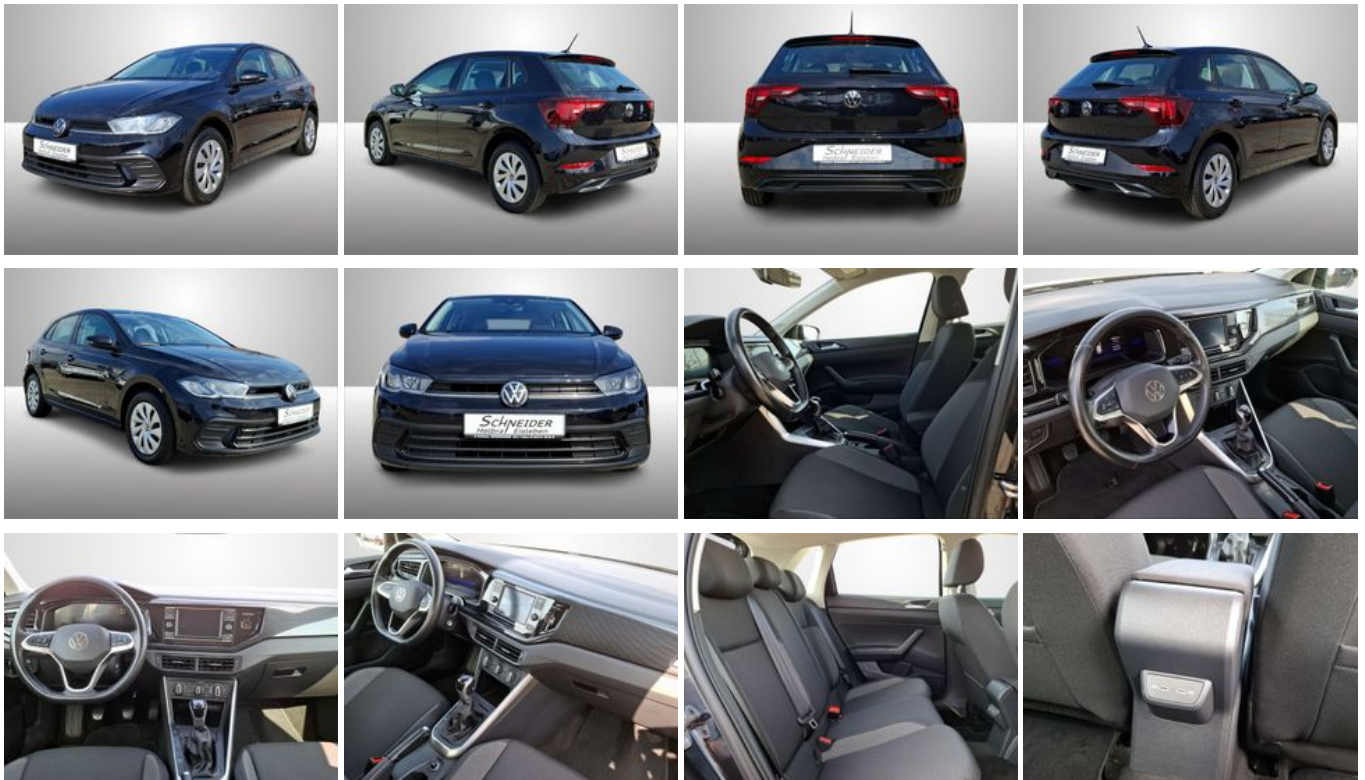

Fahrzeugausstattung

ABS	Abgedunkelte Scheiben
Android Auto	Apple CarPlay
Armlehne	Berganfahrassistent
ESP	Elektr. Fensterheber
Elektr. Seitenspiegel	Elektr. Seitenspiegel anklappbar
Elektr. Wegfahrsperre	Freisprecheinrichtung
Garantie	Geschwindigkeitsbegrenzer
HU neu	Isofix
Klimaanlage	Lederlenkrad
Lichtsensoren	Metallic
Multifunktionslenkrad	Müdigkeitswarner
Nichtraucher-Fahrzeug	Notbremsassistent
Notrufsystem	Reifendruckkontrolle
Scheckheftgepflegt	Servolenkung
Sitzheizung	Spurhalteassistent
Stahlfelgen	Start/Stop-Automatik
Traktionskontrolle	USB
Volldigitales Kombiinstrument	Zentralverriegelung

* Ehemaliger Neupreis (Unverbindliche Preisempfehlung des Herstellers am Tag der Erstzulassung)

** Die angegebenen Verbrauchs- und Emissionswerte wurden nach den gesetzlich vorgeschriebenen Messverfahren ermittelt. Am 1. Januar 2022 hat der WLTP-Prüfzyklus den NEFZ-Prüfzyklus vollständig ersetzt, sodass für nach diesem Datum neu typgenehmigte Fahrzeuge keine NEFZ-Werte vorliegen. Weitere Informationen zum offiziellen Kraftstoffverbrauch und den offiziellen spezifischen CO₂-Emissionen neuer Personenkraftwagen können dem "Leitfaden über den Kraftstoffverbrauch, die CO₂-Emission und den Stromverbrauch neuer Personenkraftwagen" entnommen werden, der an allen Verkaufsstellen, bei der Deutschen Automobil Treuhand GmbH (DAT), Hellmuth-Hirth-Straße 1, 73760 Ostfildern-Scharnhausen, und unter <https://www.dat.de/co2/> unentgeltlich erhältlich ist.