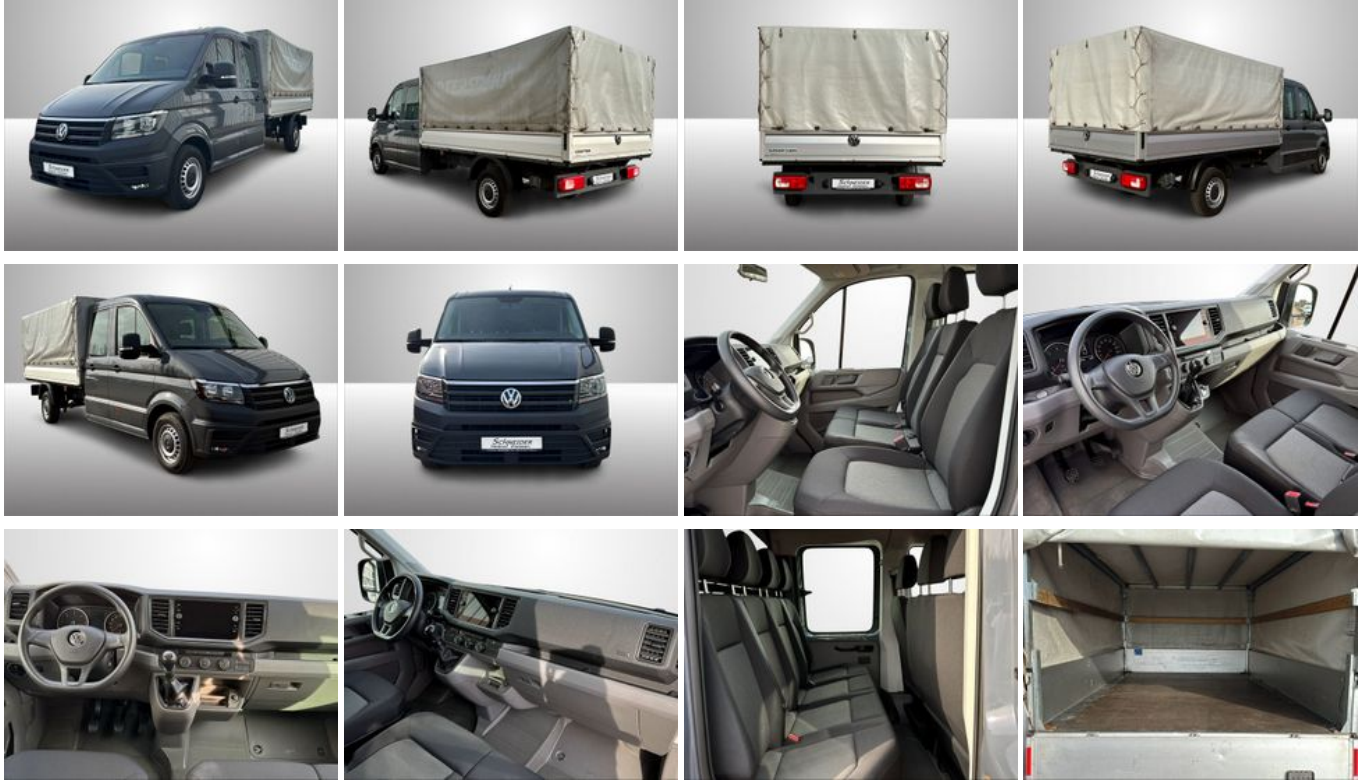

Fahrzeugausstattung

ABS

Klimaanlage

Partikelfilter

Servolenkung

ESP

Navigationssystem

Scheckheftgepflegt

Zentralverriegelung