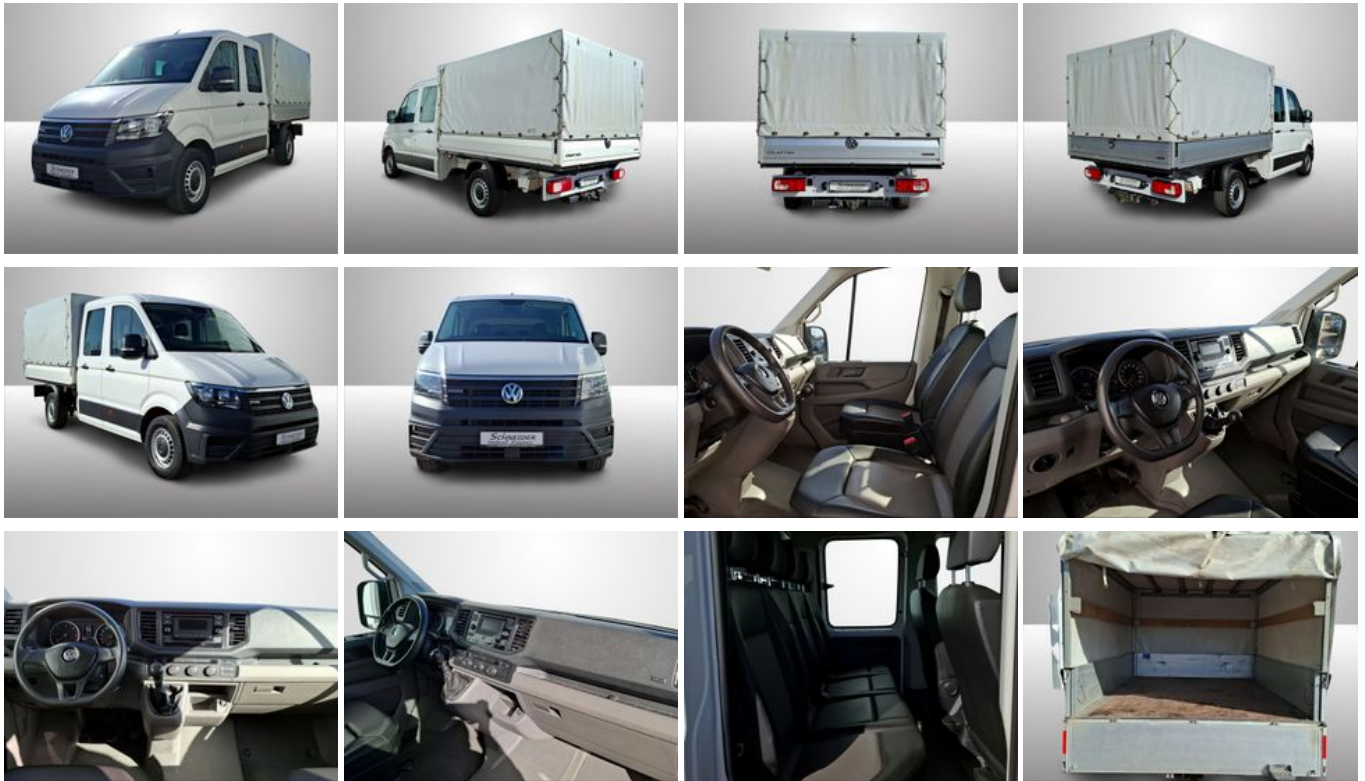

Fahrzeugausstattung

ABS

ESP

Klimaanlage

Scheckheftgepflegt

Standheizung

Anhängerkupplung

HU neu

Partikelfilter

Servolenkung

Zentralverriegelung