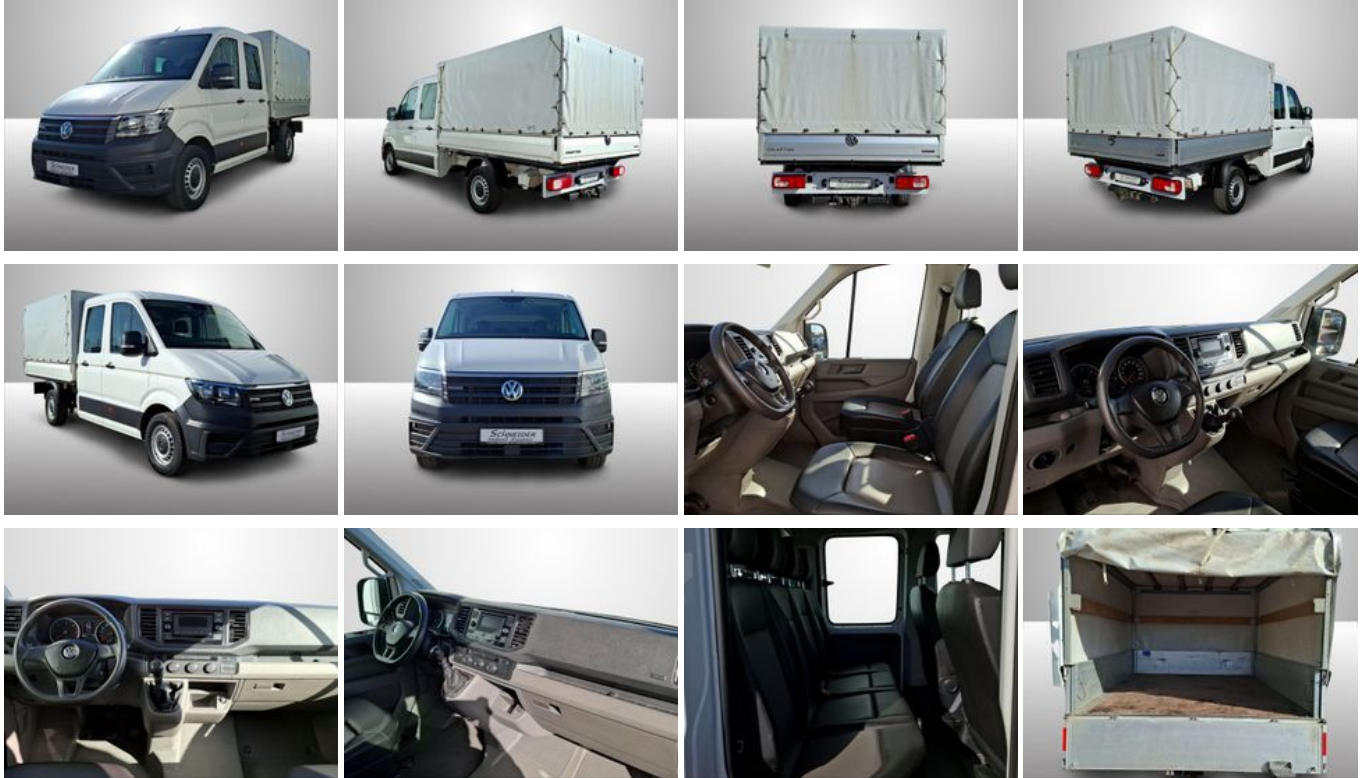

Fahrzeugausstattung

ABS

ESP

Klimaanlage

Scheckheftgepflegt

Standheizung

Anhängerkupplung

HU neu

Partikelfilter

Servolenkung

Zentralverriegelung