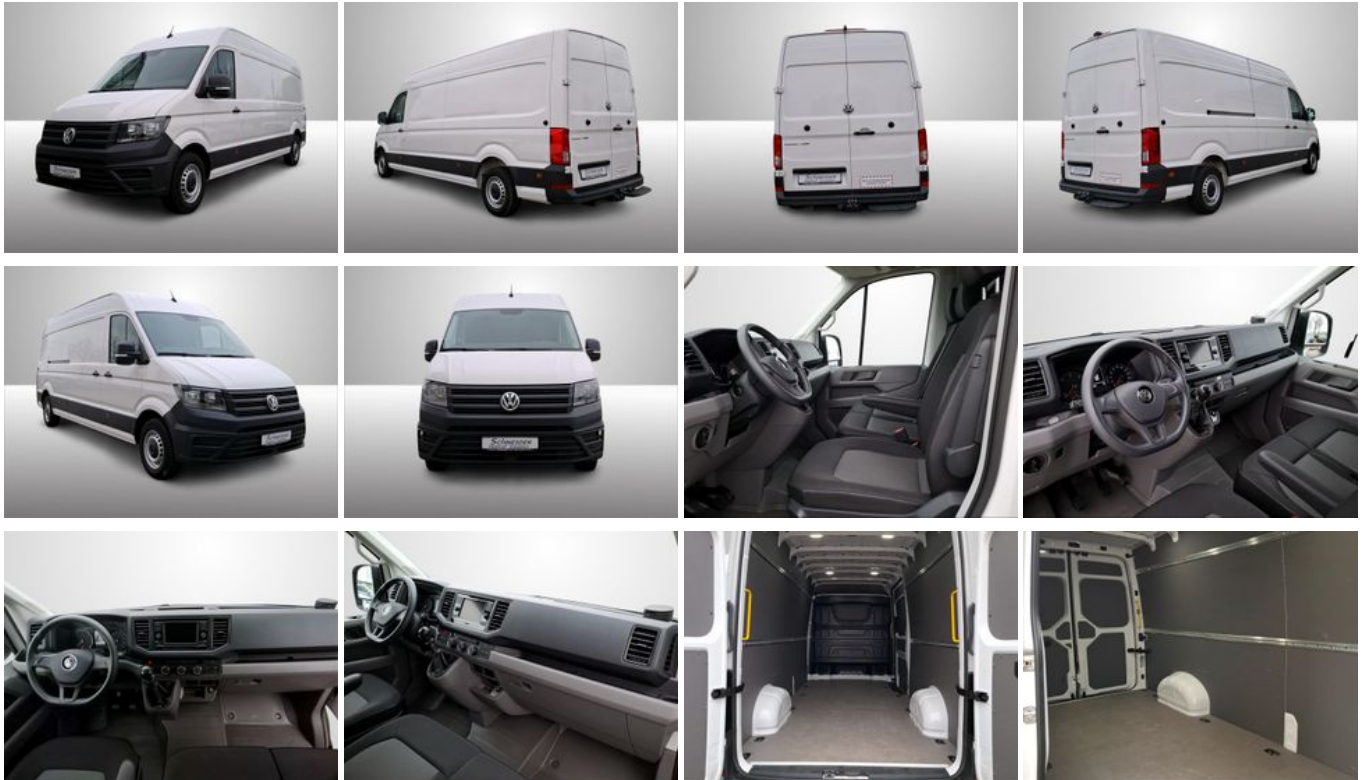

Fahrzeugausstattung

ABS

ESP

Klimaanlage

Trennwand

Anhängerkupplung

HU neu

Scheckheftgepflegt

Zentralverriegelung