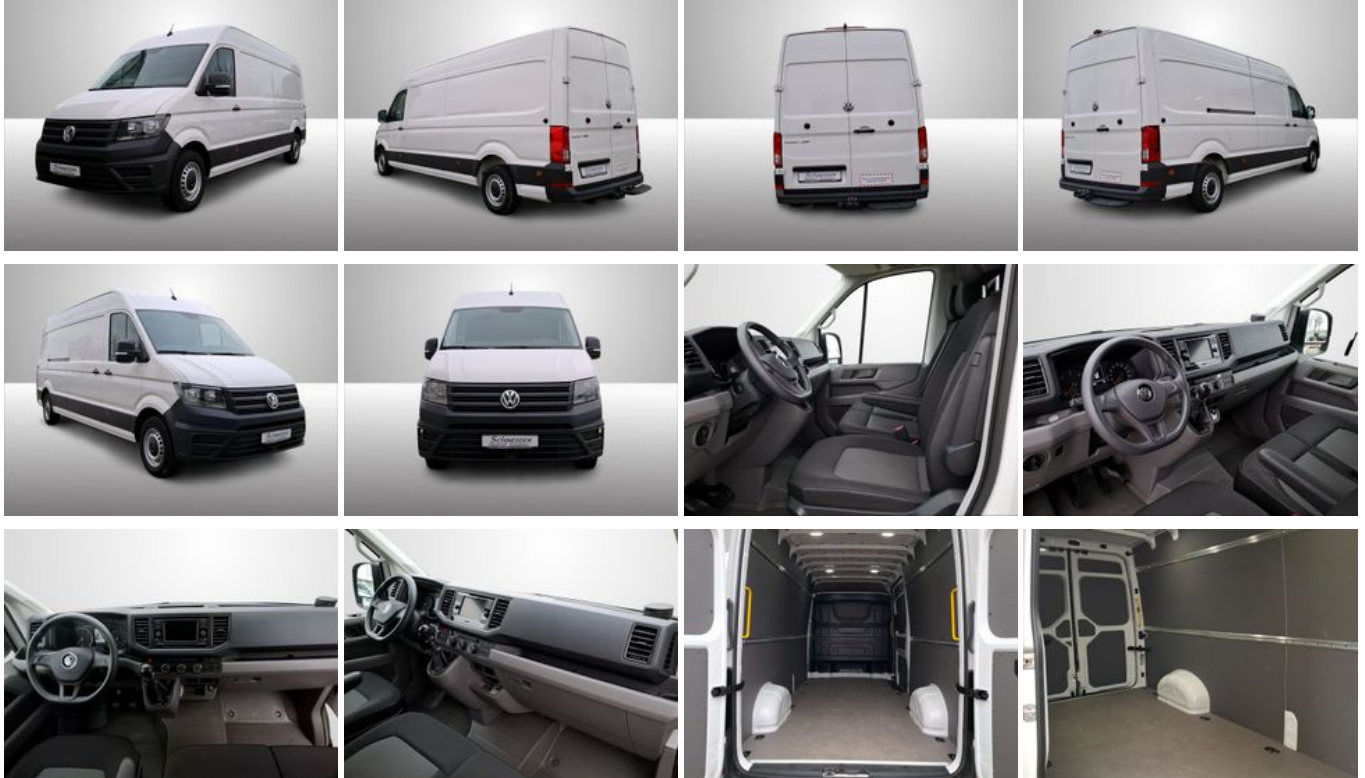

Fahrzeugausstattung

ABS

ESP

Klimaanlage

Trennwand

Anhängerkupplung

HU neu

Scheckheftgepflegt

Zentralverriegelung