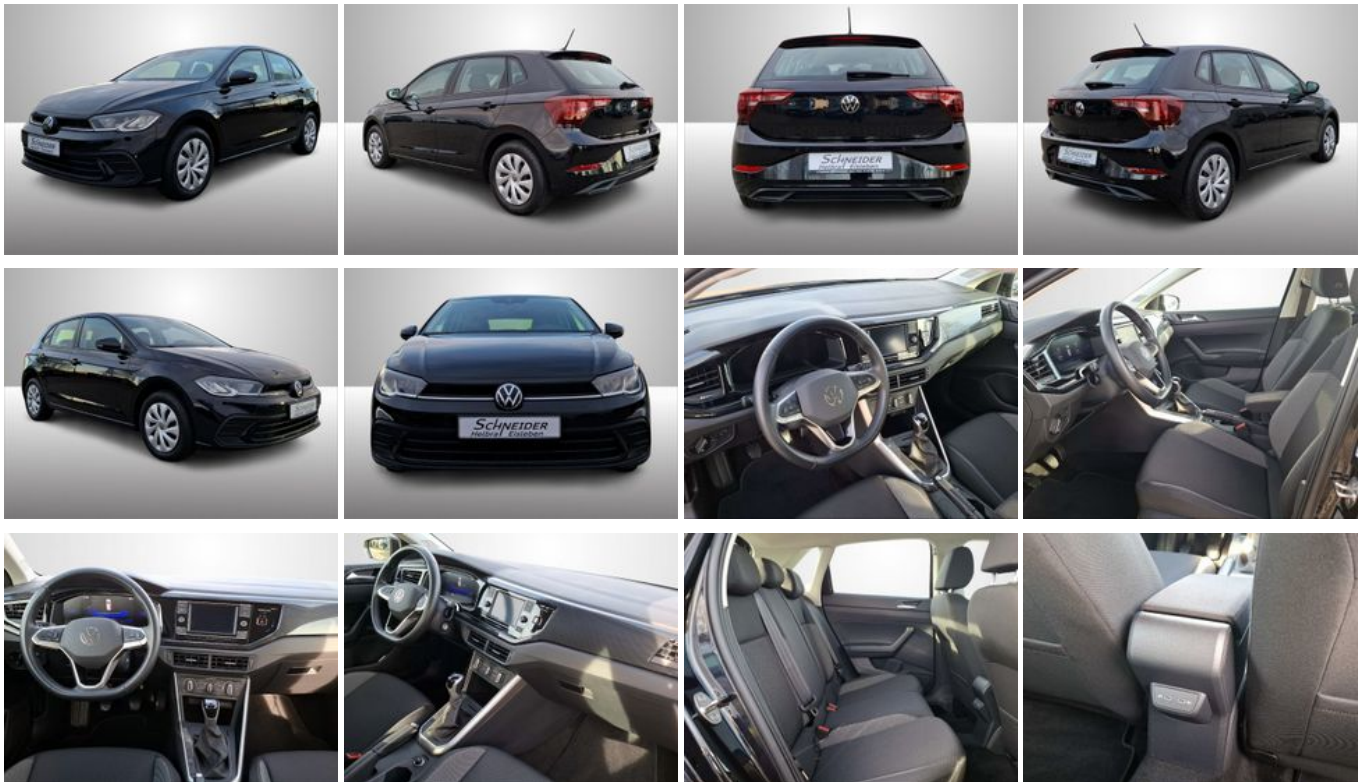

Fahrzeugausstattung

ABS	Android Auto
Apple CarPlay	Armlehne
Berganfahrassistent	Bluetooth
ESP	Elektr. Fensterheber
Elektr. Seitenspiegel	Elektr. Seitenspiegel anklappbar
Elektr. Wegfahrsperre	Freisprecheinrichtung
Garantie	Geschwindigkeitsbegrenzer
HU neu	Isofix
Klimaanlage	Lederlenkrad
Lichtsensoren	Metallic
Multifunktionslenkrad	Müdigkeitswarner
Nichtraucher-Fahrzeug	Notbremsassistent
Notrufsystem	Reifendruckkontrolle
Scheckheftgepflegt	Servolenkung
Sitzheizung	Spurhalteassistent
Stahlfelgen	Start/Stop-Automatik
Traktionskontrolle	USB
Volldigitales Kombiinstrument	Zentralverriegelung

* Ehemaliger Neupreis (Unverbindliche Preisempfehlung des Herstellers am Tag der Erstzulassung)

** Die angegebenen Verbrauchs- und Emissionswerte wurden nach den gesetzlich vorgeschriebenen Messverfahren ermittelt. Am 1. Januar 2022 hat der WLTP-Prüfzyklus den NEFZ-Prüfzyklus vollständig ersetzt, sodass für nach diesem Datum neu typgenehmigte Fahrzeuge keine NEFZ-Werte vorliegen. Weitere Informationen zum offiziellen Kraftstoffverbrauch und den offiziellen spezifischen CO₂-Emissionen neuer Personenkraftwagen können dem "Leitfaden über den Kraftstoffverbrauch, die CO₂-Emission und den Stromverbrauch neuer Personenkraftwagen" entnommen werden, der an allen Verkaufsstellen, bei der Deutsche Automobil Treuhand GmbH (DAT), Hellmuth-Hirth-Straße 1, 73760 Ostfildern-Scharnhausen, und unter <https://www.dat.de/co2/> unentgeltlich erhältlich ist.