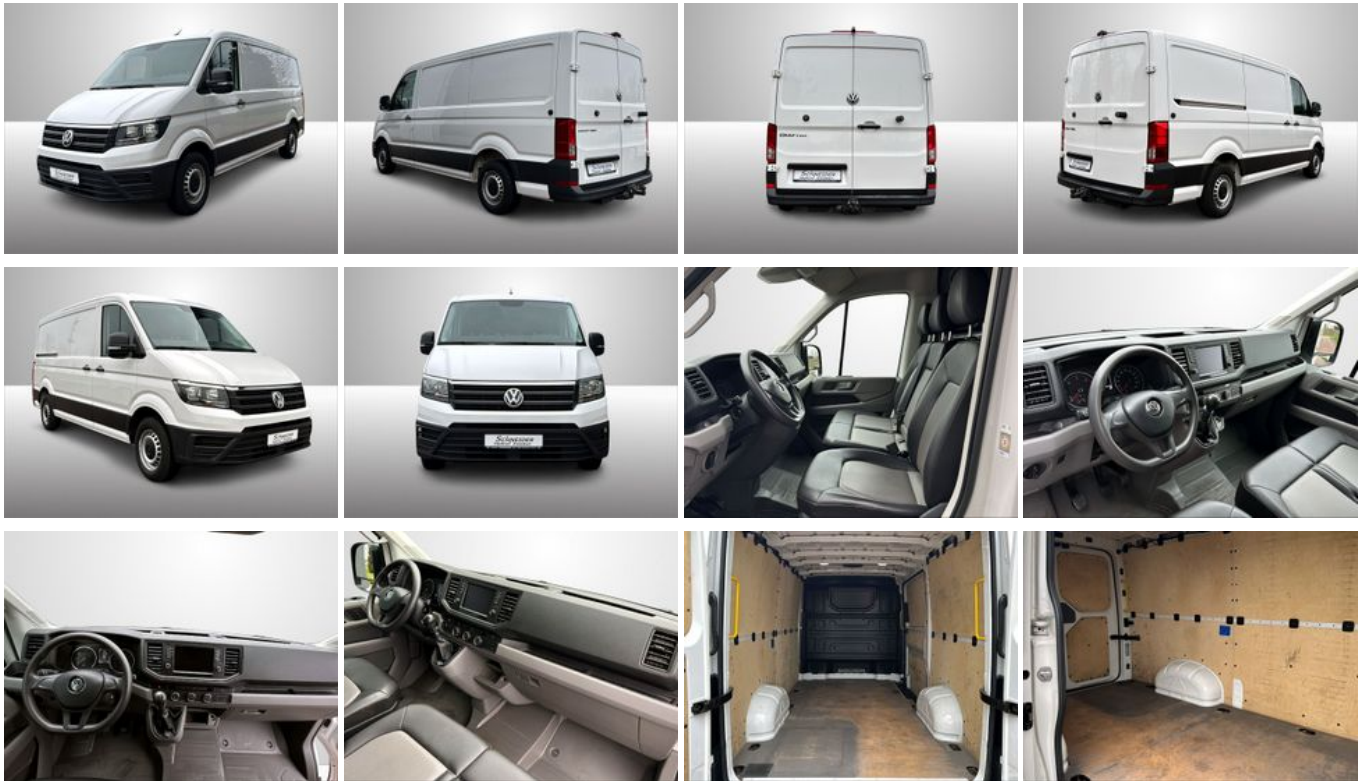

Fahrzeugausstattung

ABS

ESP

Klimaanlage

Scheckheftgepflegt

Trennwand

Anhängerkupplung

HU neu

Partikelfilter

Servolenkung

Zentralverriegelung