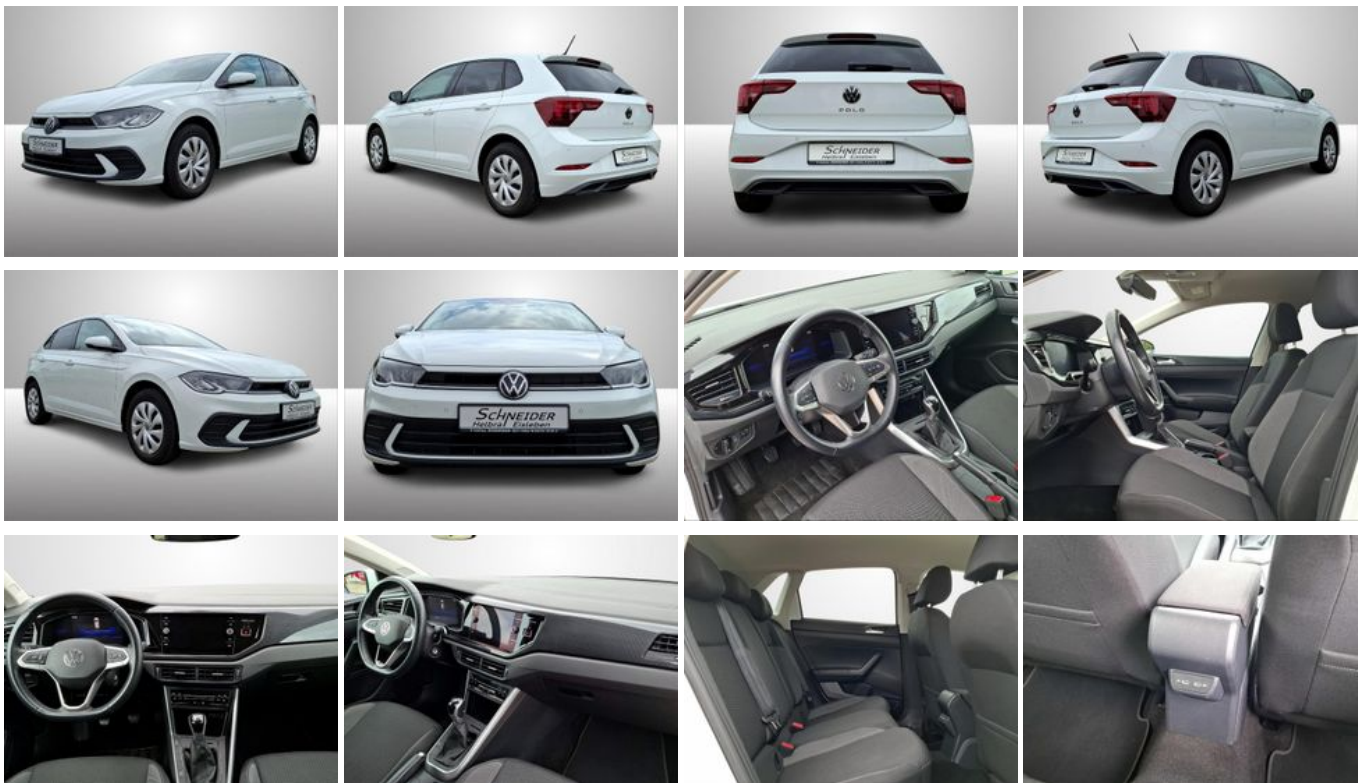

Fahrzeugausstattung

2-Zonen-Klimaautomatik	ABS
Android Auto	Apple CarPlay
Armlehne	Berganfahrassistent
Bluetooth	ESP
Elektr. Fensterheber	Elektr. Seitenspiegel
Elektr. Seitenspiegel anklappbar	Elektr. Wegfahrsperrung
Fernlichtassistent	Freisprecheinrichtung
Garantie	Geschwindigkeitsbegrenzer
HU neu	Innenspiegel autom. abblendend
Isofix	Lederlenkrad
Lichtsensoren	Multifunktionslenkrad
Musikstreaming integriert	Müdigkeitswarner
Navigationssystem	Nichtraucher-Fahrzeug
Notbremsassistent	Notrufsystem
Regensensor	Reifendruckkontrolle
Scheckheftgepflegt	Servolenkung
Sitzheizung	Spurhalteassistent
Stahlfelgen	Start/Stop-Automatik
Touchscreen	Traktionskontrolle
USB	Verkehrszeichenerkennung
Volldigitales Kombiinstrument	Zentralverriegelung